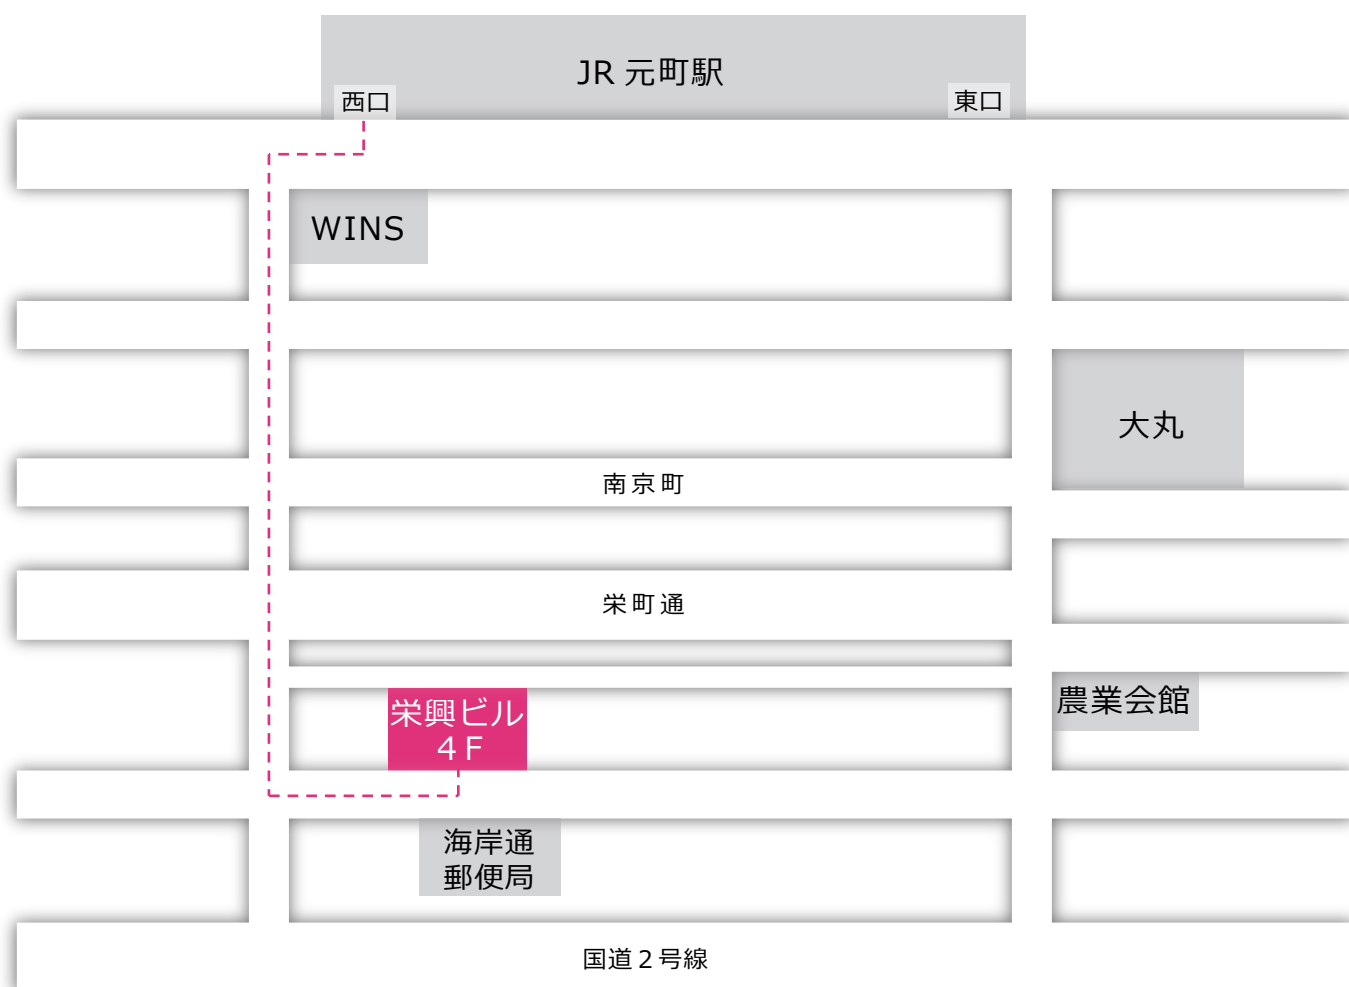

# ICT 活用教育研究所 — アクセスマップ

 JR 元町駅（西口）・阪神元町駅（西口）より徒歩 5 分